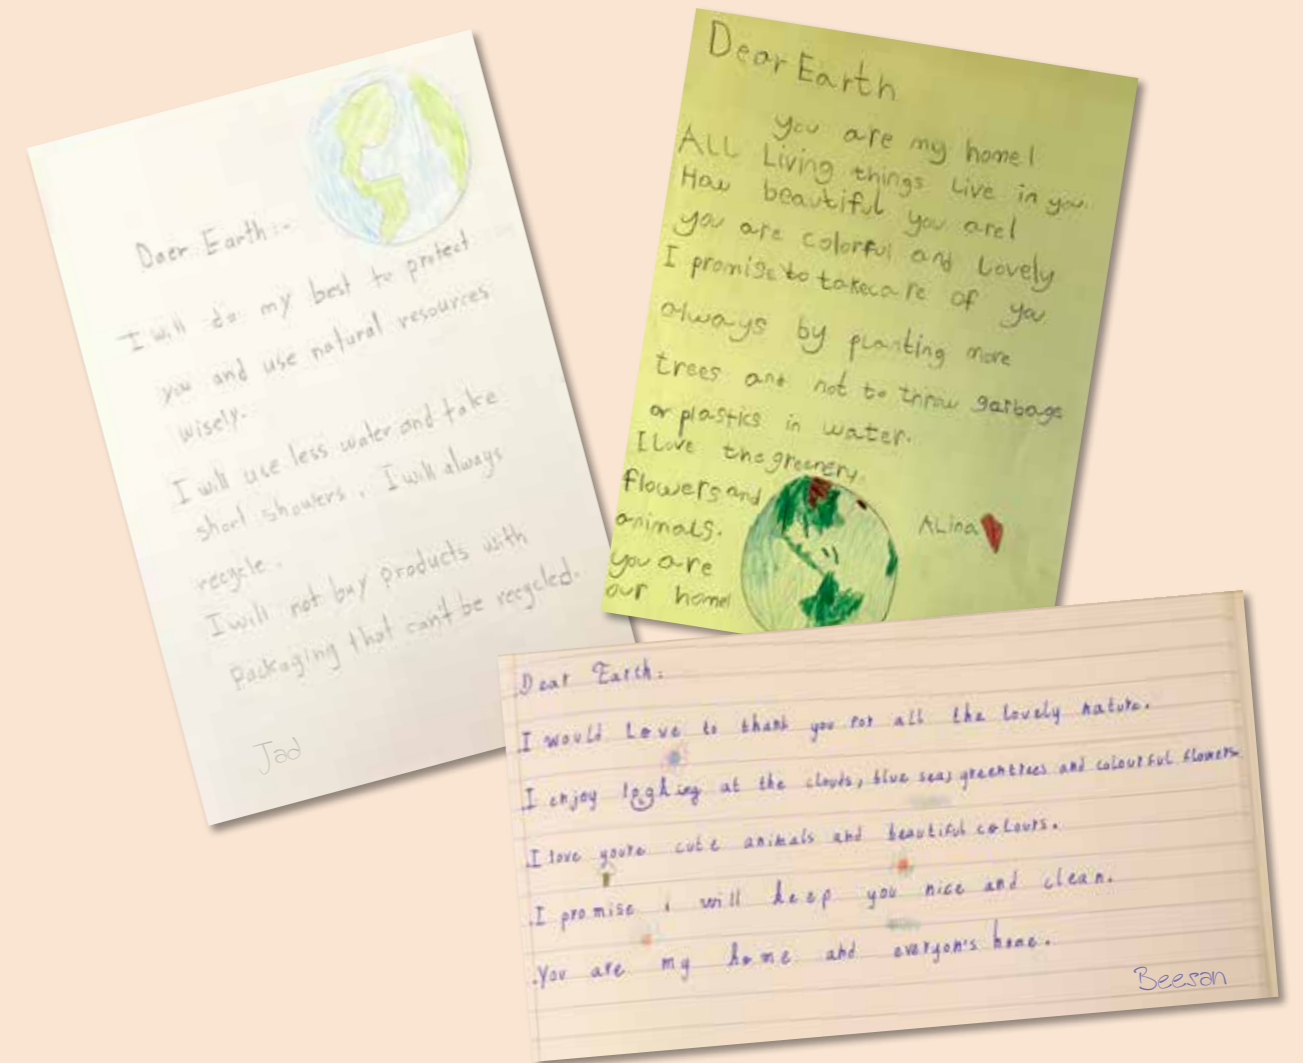

مذهل حياة من فينوماستيك

حوّل جدرانك إلى لوحة كانفاس.

دع أطفالك يُعبّرون عن أنفسهم بحرية مع دهان «مذهل حياة» القابل للغسل بسهولة والذي يمنح جدرانك لمسة حريرية أنيقة كل يوم.

لا رائحة
No Smell

ينقي الجو
Purifies The Air

سهل التنظيف
Washable

جميل
Beautiful