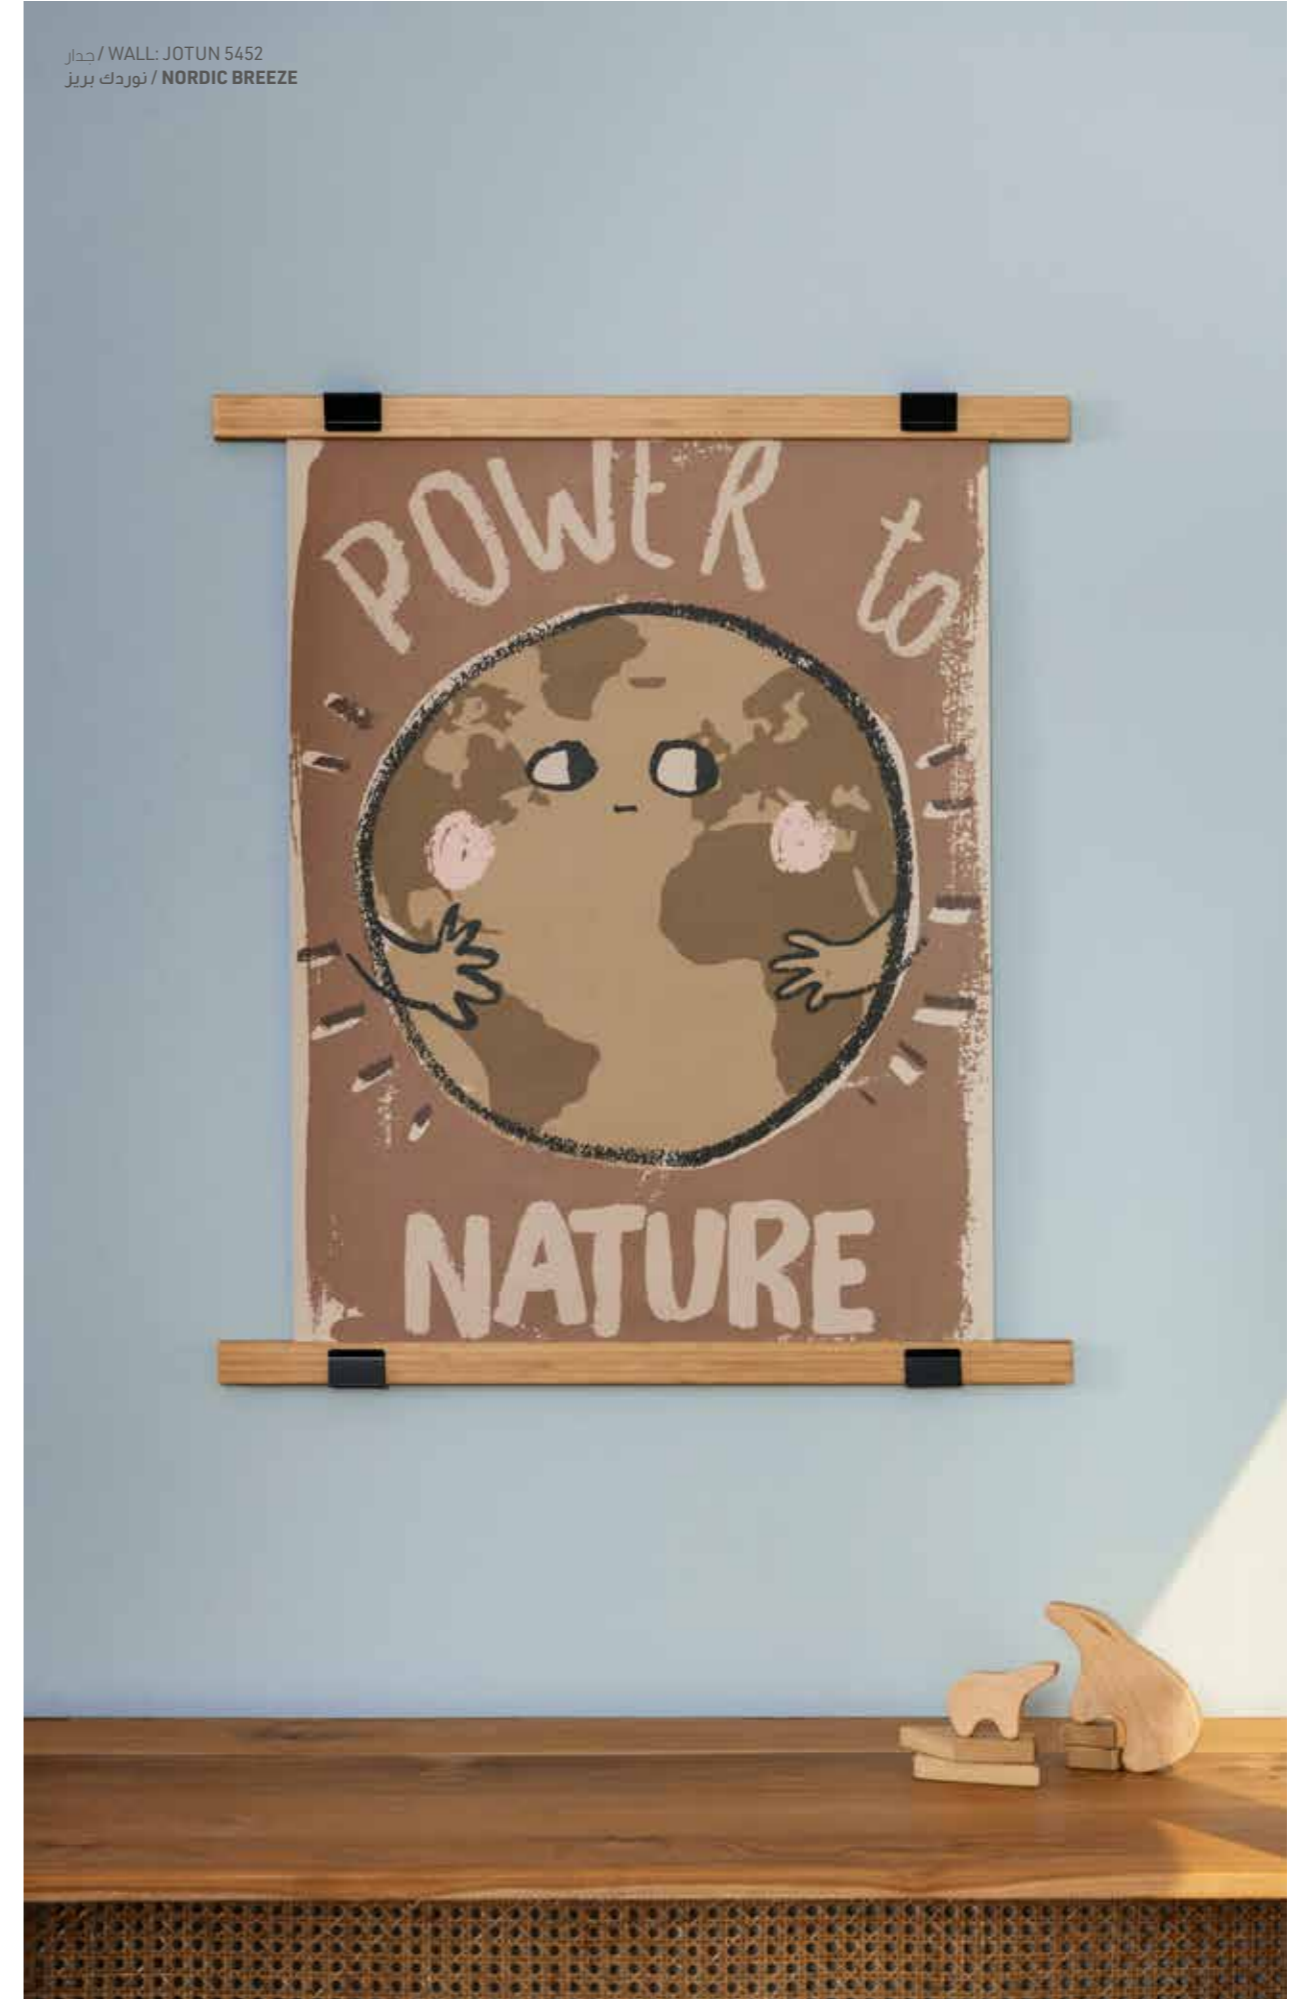

الاجدار / WALL: JOTUN 5452 نورديك بريز / NORDIC BREEZE